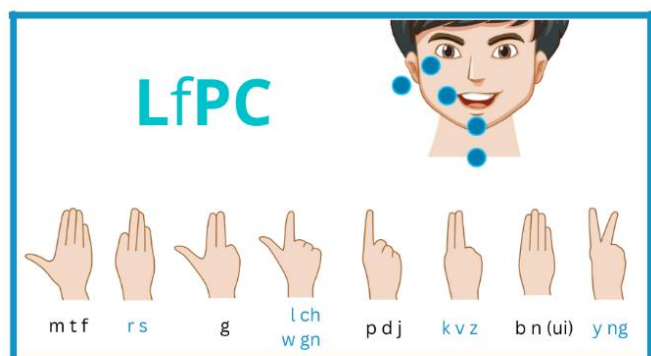

Un nouveau chapitre dans la vie de l'Association, une année absolument fabuleuse démarre.

Les formules de formations proposées par l'ALPC se multiplient et prennent des formes diverses qui sont désormais adaptées à chacun.

Qu'est-ce que la LfPC ou La Langue française Parlée Complétée ?

La LfPC est un code manuel qui complète la lecture sur les lèvres par des mouvements de la main près du visage et permet de (re)transmettre un message oral en langue française avec ou sans audition.

La LfPC donne l'accès par les yeux à la langue française aux personnes sourdes et malentendantes. Tous les sons deviennent visibles, car la main

près du visage montre la localisation des sons des voyelles tandis que dans le même mouvement, la configuration de la main représente les sons des consonnes.